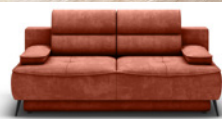

BESTSELLER

GANDI

4549,-

DOSTĘPNE TKANINY:

GANDI 140

WYMIARY: 207 X 102 CM, WYS. NÓG 13 CM
POW. SPANIA 140 X 197 CM
FUNKCJE: 2 X RUCHOMY ZAŁÓWEK, FUNKCJA SPANIA
(STELAŻ WŁOSKI Z MATERACEM O GRUBOŚCI 14 CM)

OSLO

2499,-

DOSTĘPNE TKANINY:

OSLO

WYMIARY: 94 X 197 CM, WYS. NÓG: 12 CM
POW. SPANIA: 144 X 196 CM
FUNKCJE: FUNKCJA SPANIA (AUTOMAT DL), POJEMNIK
SPRĘŻYNY BONELL W SIEDZISKU I OPARCIU

SWEET

2949,-

DOSTĘPNE TKANINY:

SWEET

WYMIARY: 106 X 204 CM, WYS. NÓG: 10 CM
POW. SPANIA: 144 X 200 CM
FUNKCJE: FUNKCJA SPANIA (AUTOMAT DL), POJEMNIK,
DREWNIANE WYKOŃCZENIA
SPRĘŻYNY BONELL W SIEDZISKU I OPARCIU

ZDJĘCIE POGLĄDOWE

VELA

2849,-

DOSTĘPNE TKANINY:

VELA

WYMIARY: 106 X 207 CM, WYS. NÓG: 15 CM
POW. SPANIA: 142 X 200 CM
FUNKCJE: FUNKCJA SPANIA (AUTOMAT DL), POJEMNIK
W OPARCIU ZNAJDUJĄ SIĘ DODATKOWE SPRĘŻYNY