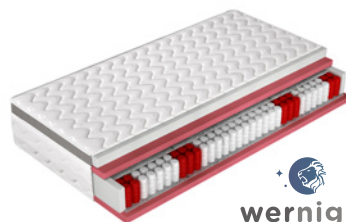

2799,-*

CALYPSO 160

WYMIARY: 178 X 222 CM
POW. SPANIA: 160 X 200 CM

2899,-*

CALYPSO 180

WYMIARY: 198 X 222 CM
POW. SPANIA: 160 X 200 CM

2999,-*

MATERAC 140 POCKET FLIGHT

849,-

MATERAC 160 POCKET FLIGHT

949,-

MATERAC 180 POCKET FLIGHT

1029,-

CENA OBEJMUJE KÓRPUŚ + POJEMNIK + STELAŻ DREWNIANY PLUS
+ PODNOŚNIK GAZOWY
WYS. ZAGŁOWIA 106 CM, WYS. NÓG: 14 CM

MATERAC POCKET FLIGHT

PIANKA WYSOKOELASTYCZNA + SPRĘŻYNA KIESZENIOWA 7- STREFOWA,
POKROWIEC Z SIATKĄ 3D, WYSOKOŚĆ MATERACA 21 CM, TWARDOŚĆ H3