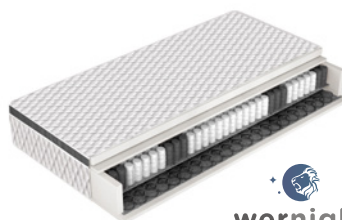

wernight
dream your dreams

DOSTĘPNE TKANINY:

MATERAC 140 UNIQUE ZOOM

1139,-

MATERAC 160 UNIQUE ZOOM

1239,-

MATERAC 180 UNIQUE ZOOM

1369,-

MATERAC UNIQUE ZOOM

MINIBONELL + SPRĘŻYNA KIESZENIOWA 7-STREFOWA
+ ZINTEGROWANY TOP KALTSCHAUM 4 CM,
WYSOKOŚĆ MATERACA 26 CM, TWARDOŚĆ H3