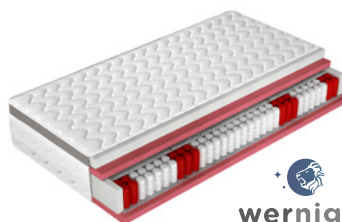

wernight®
dream your dreams

DOSTĘPNE TKANINY:

RIVIERA 16 RIVIERA 91 RIVIERA 96

MATERAC 140 POCKET FLIGHT

849,-

MATERAC 160 POCKET FLIGHT

949,-

MATERAC 180 POCKET FLIGHT

1029,-

MATERAC POCKET FLIGHT

PIANKA WYSOKOELASTYCZNA + SPRZYŻYNA KIESZENIOWA 7- STREFOWA,
POKROWIEC Z SIATKĄ 3D, WYSOKOŚĆ MATERACA 21 CM, TWARDOŚĆ H3