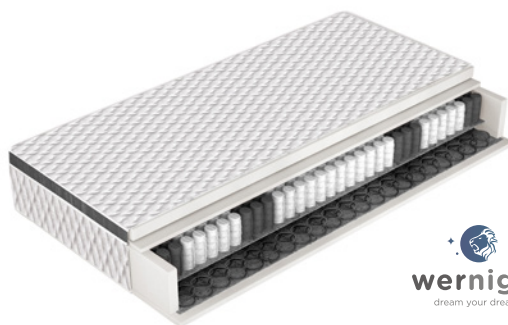

MATERAC 180 POCKET FLIGHT

1029,-

MATERAC POCKET FLIGHT

PIANKA WYSOKOELASTYCZNA + SPRZYŻYNA KIESZENIOWA 7- STREFOWA,
POKROWIEC Z SIATKĄ 3D, WYSOKOŚĆ MATERACA 21 CM, TWARDOŚĆ H3

NOWOŚĆ

SELENE

SELENE 140

WYMIARY: 142 X 213 CM
POW. SPANIA: 140 X 200 CM

1999,-

SELENE 160

WYMIARY: 162 X 213 CM
POW. SPANIA: 160 X 200 CM

2099,-

SELENE 180

WYMIARY: 182 X 213 CM
POW. SPANIA: 180 X 200 CM

2199,-

CENA OBEJMUJE KORPUS
WYS. ZAGŁOWIA 106 CM, WYS. NÓG 23 CM