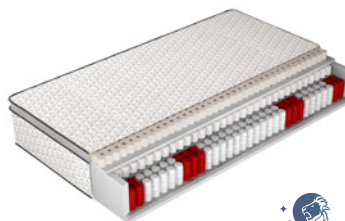

849,-

MATERAC 160 POCKET FLIGHT

949,-

MATERAC 180 POCKET FLIGHT

1029,-

CENA OBEJMUJE KÓRPUŚ + POJEMNIK + STELAŻ DREWNIANY PLUS
+ PODNOŚNIK GAZOWY
WYS. ZAGŁOWIA 106 CM, WYS. NÓG: 14 CM

MATERAC POCKET FLIGHT

PIANKA WYSOKOELASTYCZNA + SPRĘŻYNA KIESZENIOWA 7- STREFOWA,
POKROWIEC Z SIATKĄ 3D, WYSOKOŚĆ MATERACA 21 CM, TWARDOŚĆ H3

Z POJEMNIKIEM

RIVA

DOSTĘPNE TKANINY:

SCALA 2 SCALA 4 SCALA 16

RIVA 140

WYMIARY: 158 X 222 CM
POW. SPANIA: 140 X 200 CM

2799,-*

RIVA 160

WYMIARY: 178 X 222 CM
POW. SPANIA: 160 X 200 CM

2899,-*

RIVA 180

WYMIARY: 198 X 222 CM
POW. SPANIA: 180 X 200 CM

2999,-*

MATERAC 140 COMFORT MELODY

1399,-

MATERAC 160 COMFORT MELODY