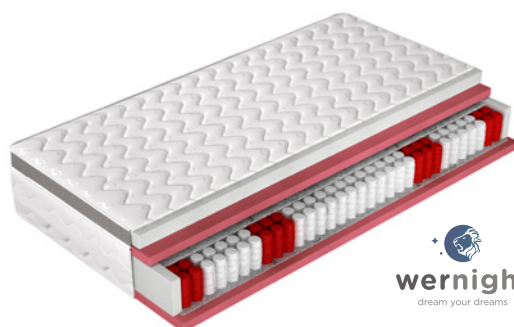

MATERAC 180 UNIQUE ZOOM
1369,-

NAOMI

NAOMI 140

WYMIARY: 158 X 222 CM
POW. SPANIA: 140 X 200 CM

2749,-

NAOMI 160

WYMIARY: 178 X 222 CM
POW. SPANIA: 160 X 200 CM

2849,-

NAOMI 180

WYMIARY: 198 X 222 CM
POW. SPANIA: 180 X 200 CM

2999,-

CENA OBEJMUJE KORPUS + POJEMNIK + STELAŻ + POD-
NOŚNIK GAZOWY
WYS. ZAGŁOWIA 106 CM, WYS. NÓG: 14 CM

MATERAC POCKET FLIGHT

PIANKA WYSOKOELASTYCZNA + SPRĘŻYNA KIESZENIOWA 7- STREFOWA, POKROWIEC Z SIATKĄ 3D,
WYSOKOŚĆ MATERACA 21 CM, TWARDOŚĆ H3